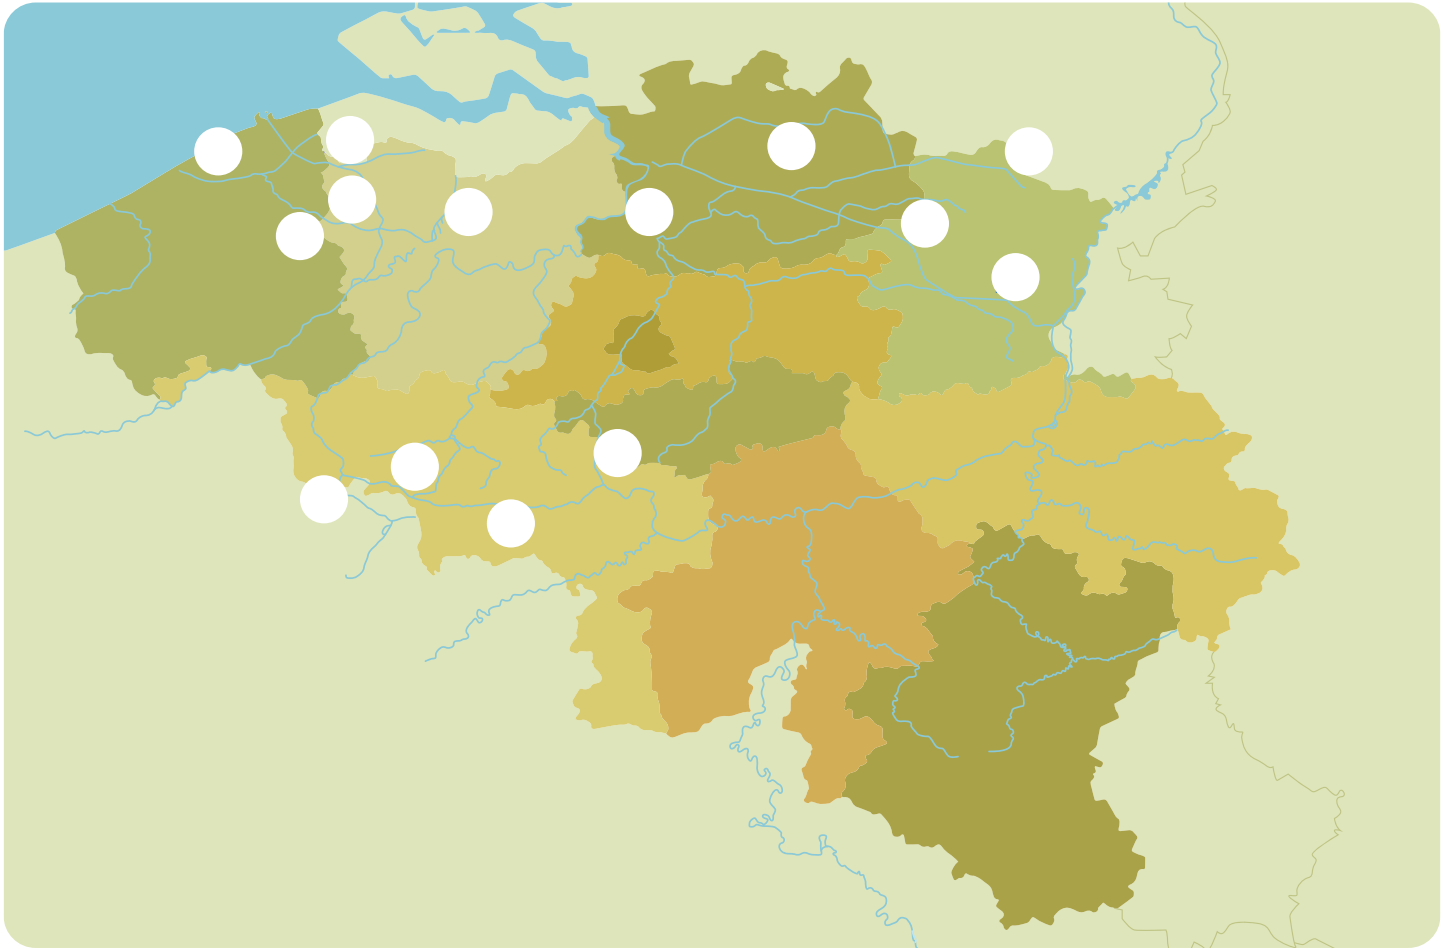

Naam:

Welke kanalen zie je? Schrijf het nummer achter het kanaal.

Albertkanaal:

Centrumkanaal:

Kanaal Blaton-Aat:

Kanaal Bocholt-Herentals:

Kanaal Briegden-Neerharen:

Kanaal Brugge-Oostende:

Kanaal Charleroi-Brussel:

Kanaal Dessel-Turnhout-Schoten:

Kanaal Gent-Brugge:

Kanaal Gent-Terneuzen:

Kanaal Nimy-Blaton-Péronnes:

Leopoldkanaal:

Netekanaal:

Schipdonkkanaal: